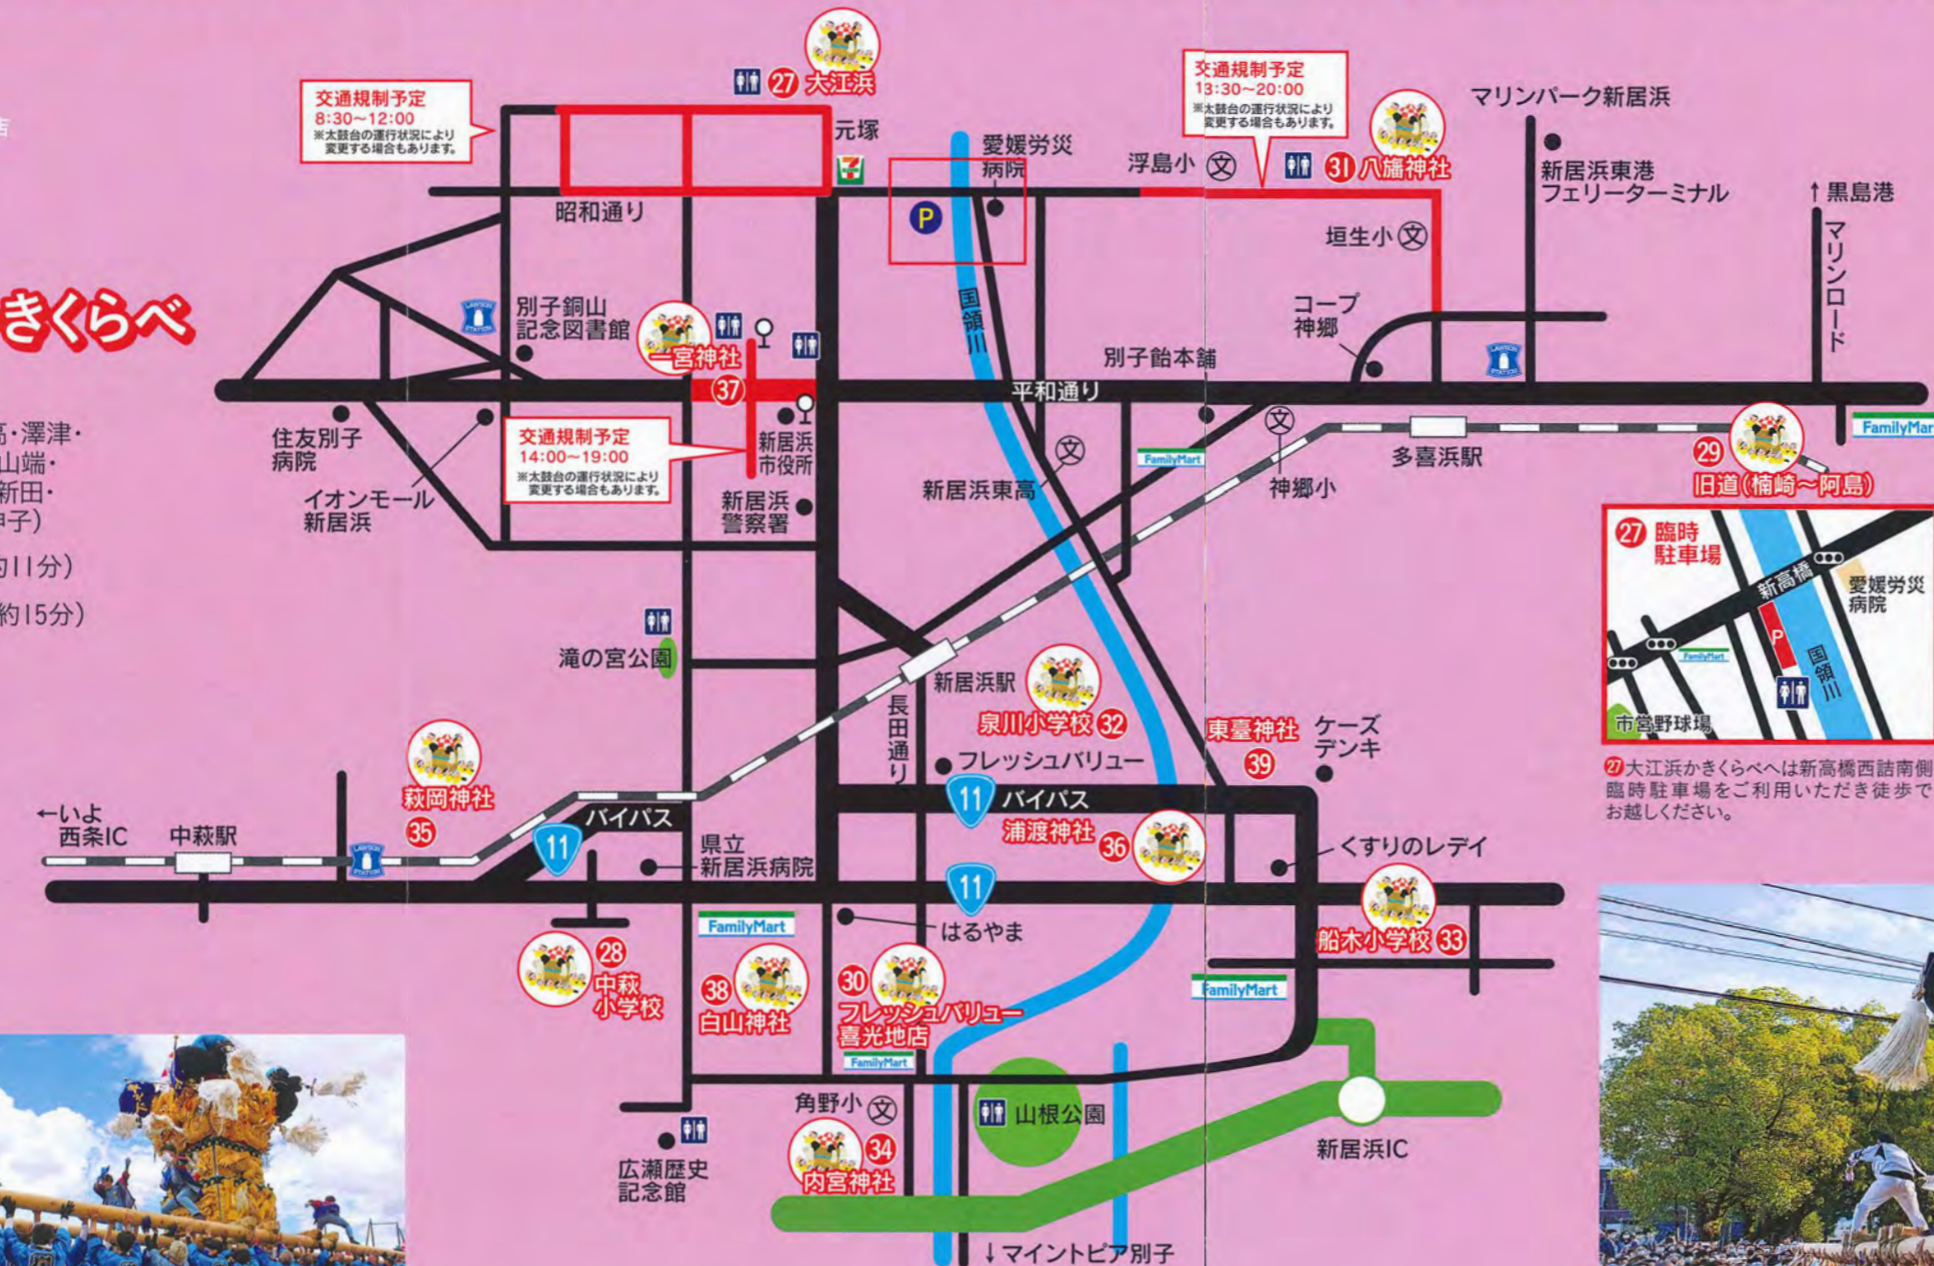

- 会場:旧道(楠崎~阿島)
- 太鼓台:9台(阿島・楠崎・下郷・白浜・新田・田の上・東浜・又野・松神子)

30 角野地区かきくらべ

13:30~15:00

- 会場:フレッシュバリュー喜光地店
- 太鼓台:4台(喜光地・北内・新田・中筋)

31 八幡神社かきくらべ

14:30~20:00

- 太鼓台:17台(浮嶋・宇高・澤津・東雲・本郷・町・松乃木・山端・阿島・楠崎・下郷・白浜・新田・田の上・東浜・又野・松神子)

●新居浜駅から4.8Km(約11分)

●新居浜ICから7.1Km(約15分)

27 臨時駐車場
27 大江浜かきくらべは新高橋西詰南側臨時駐車場をご利用いただき徒歩でお越しください。

32 泉川地区統一かきくらべ

14:30~16:00

- 会場:泉川小学校
- 太鼓台:4台(上泉・下泉・東田・松木坂井)

33 船木地区統一かきくらべ

15:30~17:00

- 会場:船木小学校
- 太鼓台:5台(池田・久保原・高祖・長野・元船木)

34 内宮神社宮入り

16:00~18:00

- 太鼓台:4台(喜光地・北内・新田・中筋)

35 萩岡神社宮入り

16:00~17:30

- 太鼓台:4台(岸之下・治良丸・萩生西・萩生東)

36 浦渡神社宮入り

16:30~17:00

- 太鼓台:3台(上泉・下泉・松木坂井)

37 一宮神社かきくらべ

14:30~18:00

- 太鼓台:11台(江口・金栄・口屋・久保田・庄内・新須賀・新田・西原・西町・東町・本町)

38 白山神社宮入り

17:30~19:00

- 太鼓台:3台(上原・土橋・本郷)