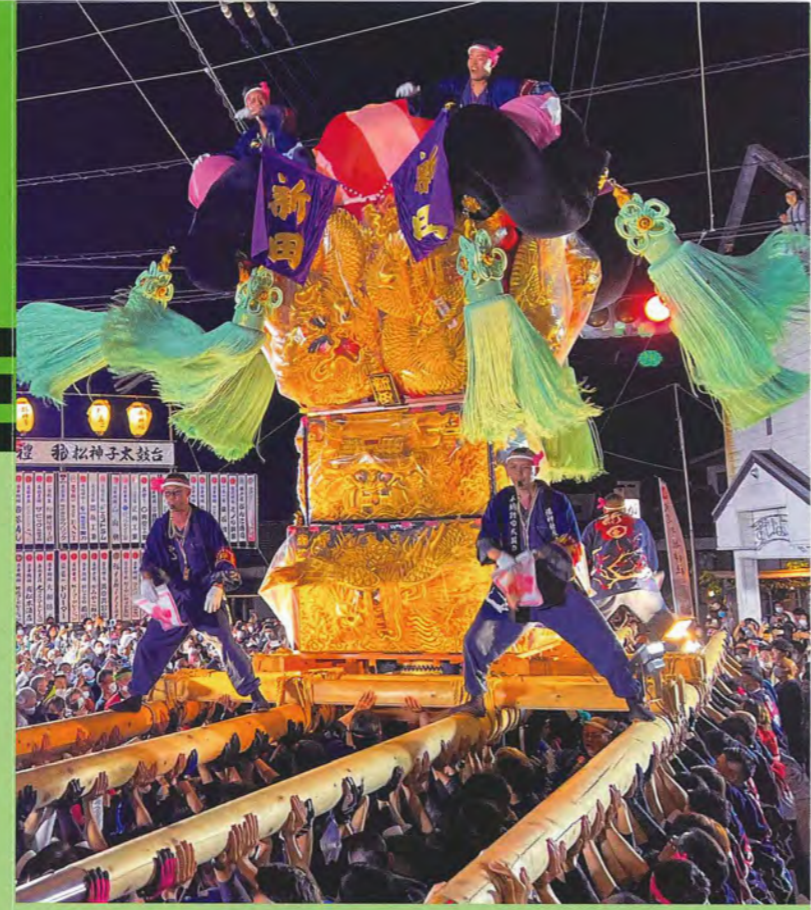

17 河川敷公園かきくらべ

9:50~12:00

●太鼓台:17台(浮嶋・宇高・澤津・東雲・本郷・町・松乃木・山端・阿島・楠崎・下郷・白浜・新田・田の上・東浜・又野・松神子)

●新居浜駅から3.4Km(約9分)
●新居浜ICから6.1Km(約13分)

18 一宮の杜ミュージアム

(1部)10:30~12:00 (2部)17:00~19:00

●太鼓台:11台(江口・金栄・口屋・久保田・庄内・新須賀・新田・西原・西町・東町・本町)

●せとうちバス新居浜駅(新居浜西BT行き)10:00発(仮)市役所前バス停下車

●新居浜駅から2.3Km(約5分)
●新居浜ICから7Km(約13分)

●前売・当日券 3,000円
●お問い合わせ:一宮の杜ミュージアム実行委員会 TEL.0897-37-1123

19 上部地区山根グラウンド統一寄せ

13:00~17:30

●会場:山根グラウンド
●太鼓台:20台(土橋・治良丸・上原・萩生東・本郷・萩生西・岸之下・池田・久保原・元船木・高祖・長野・東田・上泉・松木坂井・下泉・新田・中筋・喜光地・北内)

●新居浜駅南口に臨時駐車場を設け、会場近くまでシャトルバス運行。(無料)

●会場近くの河川敷にも臨時駐車場(無料)

●新居浜駅から4.1Km(約9分)
●新居浜ICから4.4Km(約9分)

20 渦井川原かきくらべ

13:00~14:00

●太鼓台:4台(上本郷・岸影・喜来・下本郷)西条市の太鼓台7台も参加

子供太鼓台
1台参加

19山根グラウンドへは新居浜駅南口からシャトルバスをご利用になるか、河川敷臨時駐車場をご利用いただき徒歩でお越しください。
大山積神社境内は玉垣倒壊の恐れがあるため立ち入り禁止です。山根グラウンド観覧席の階段や通路への座り込みは急病人の救護等に支障が生じるため、絶対にお止めください。

21 工場前入り

14:30~16:00

●太鼓台:11台(江口・金栄・口屋・久保田・庄内・新須賀・新田・西原・西町・東町・本町)

22 多喜浜駅前二地区合同行事

16:30~16:50

多喜浜駅前かきくらべ

17:20~20:00

●太鼓台:17台(阿島・楠崎・下郷・白浜・新田・田の上・東浜・又野・松神子・浮嶋・宇高・澤津・東雲・本郷・町・松乃木・山端)

●JR新居浜駅15:41発(普通 観音寺行き)多喜浜駅下車

●新居浜駅から4Km(約8分)
●新居浜ICから6.1Km(約12分)

23 角野・泉川地区夜太鼓

19:00~20:30

●会場:山根グラウンド
●太鼓台:8台(喜光地・北内・新田・中筋・上泉・下泉・東田・松木坂井)

24 大足智姫神社祭

19:30~21:00

●会場:多喜浜駅前ロータリー
●太鼓台:2台(又野・松神子)

25 中萩地区夜太鼓

19:00~20:30

●会場:東予自動車会館
●太鼓台:6台(上原・岸之下・治良丸・萩生西・萩生東・本郷)

26 船木地区夜太鼓

19:30~21:00

●会場:池田公園
●太鼓台:5台(池田・久保原・高祖・長野・元船木)