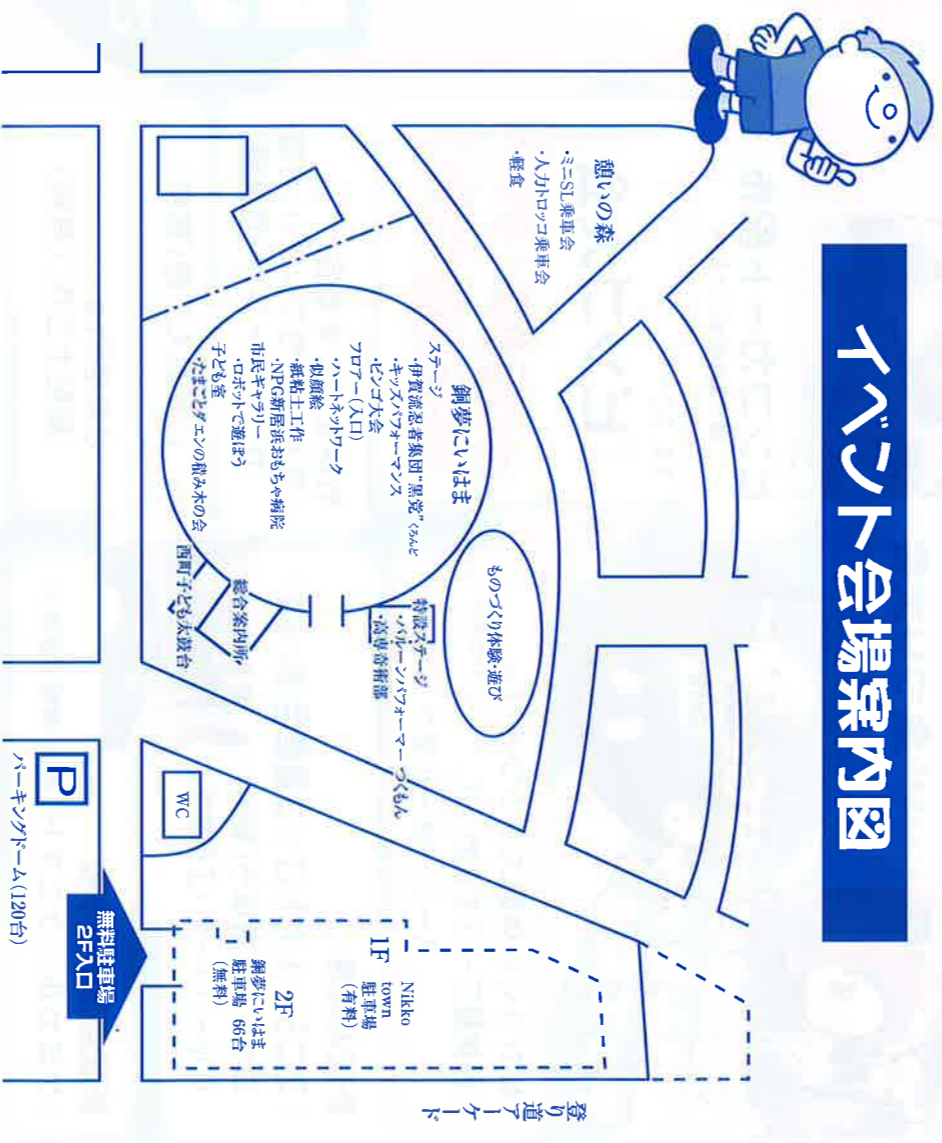

イベント会場案内図

※都合により、変更が生じる場合がございます。

※パークینگロード90分無料駐車券(1台につき1枚)あり(総合案内所)

子ども達の健やかな成長をみつめる共催・後援・協賛企業・団体の皆様(順不同)

新居浜市 / 新居浜市教育委員会 / 新居浜商工会議所 / 愛媛新聞社 / (一社)愛媛県観光物産協会 /
青野海運(株) / 秋月食品工業(株) / アピリテイエーセンター(株) / イオンモール新居浜 / 一宮グループ /
愛媛東部ヤクルト販売(株) / (株)大竹組 / 喜光地商栄会 / (株)グライツエふじ / コープえひめ神郷店 /
四国電力(株)新居浜支店 / 住友金属鉱山(株)別子事業所 / 住友化学(株)愛媛工場 /
住友重機械工業(株)愛媛製造所 / 住友共同電力(株) / 住友林業(株)新居浜事業所 / 三井住友建設(株)四国支店 /
三井住友海上火災保険(株)新居浜支社 / (株)全日本宣伝放送 / 大和証券(株)新居浜支店 / (株)タスコム /
東予信用金庫 / 新居浜漁業(協) / 新居浜金融協会 / 新居浜市物産協会 / 新居浜市農業協同組合 /
新居浜商店街連盟 / 新居浜市ホテル旅館組合 / (公社)新居浜法人会 / 新居浜料飲組合 / 新居浜ロータリークラブ /
(株)日光商事 / (株)ハタダ / 浜栄港運(株) / 波満蝶 / 原印刷(株) / (株)フジグラン新居浜 / (株)マイントピア別子 /
(株)マライ / フレッシュユバリュア / (株)丸菱商会 / メガネの大学堂 / 森実運輸(株) / (株)よんやく /
リーガロイヤルホテル新居浜